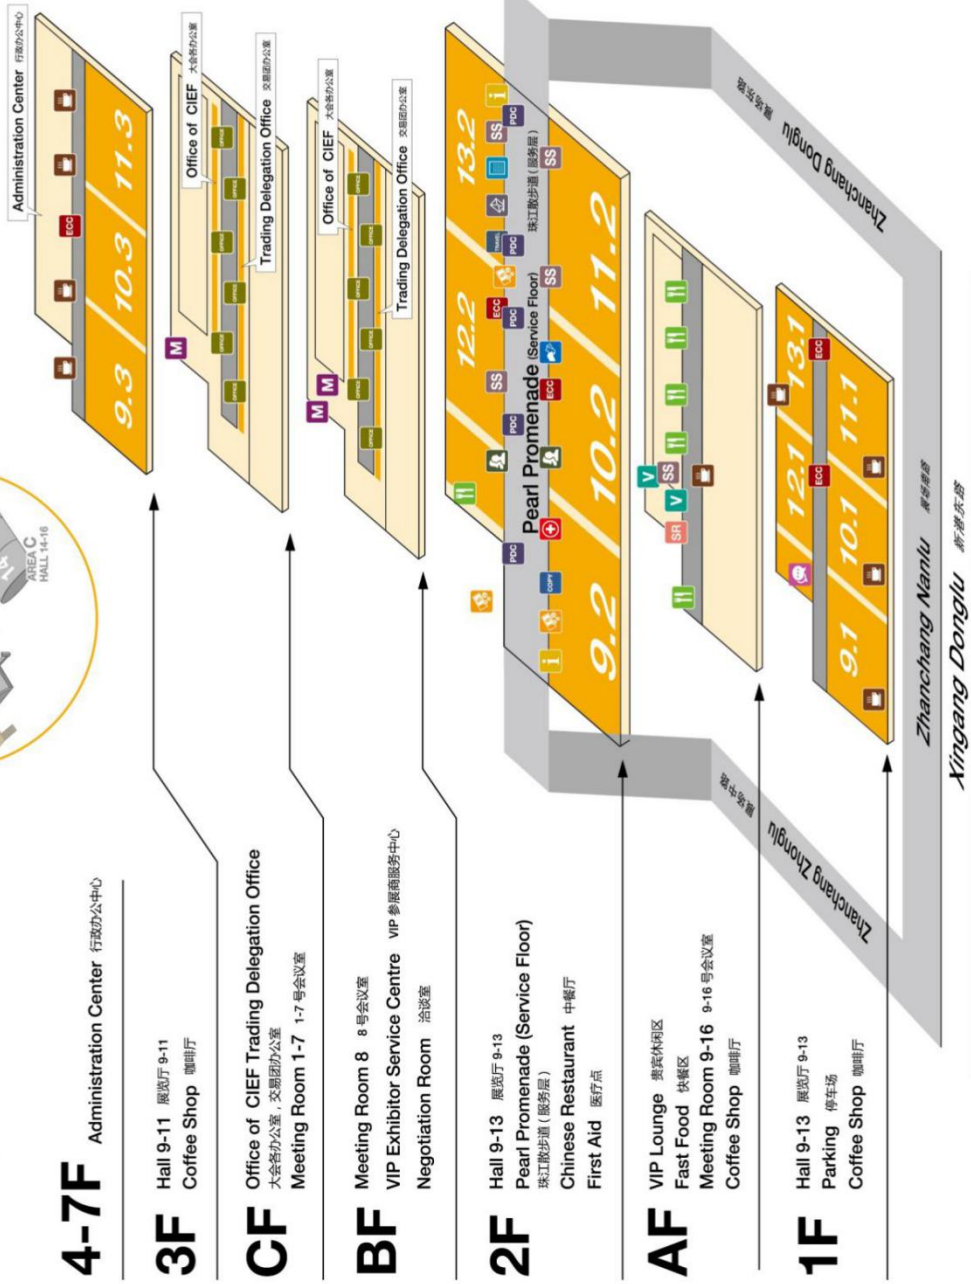

AREA B HALL 9-13

Yuejiang Zhonglu 阅江中路

- Canton Fair E-commerce Centre 电子商务中心
- Publications Distribution 宣传品配送站
- Trading Delegation & Business Office 交易团及展商办公区
- PDC Design Gallery PDC设计展示站
- Complaint Reception Station 投诉接待站
- Prayer Room 穆斯林礼拜室
- Customer Service Center On-site Service Counter 客户服务中心现场服务点
- Photocopy / Business Card 名片制作 / 文件复印点
- Air / Train Ticket Office 机票 / 火车票柜台
- Meeting Room 会议室
- VIP Lounge 贵宾休闲区
- Show Room 展示厅
- Bank / ATM 银行 / 柜员机
- Supporting Service (bank, transportation, arbitration, certification, consultation, etc.) 展览配套服务(银行、运输、仲裁、认证、咨询等)
- First Aid 医疗室
- Information 资料站
- Restaurant 餐厅
- Coffee Shop 咖啡厅
- Post 邮政
- Business Travel 商旅服务