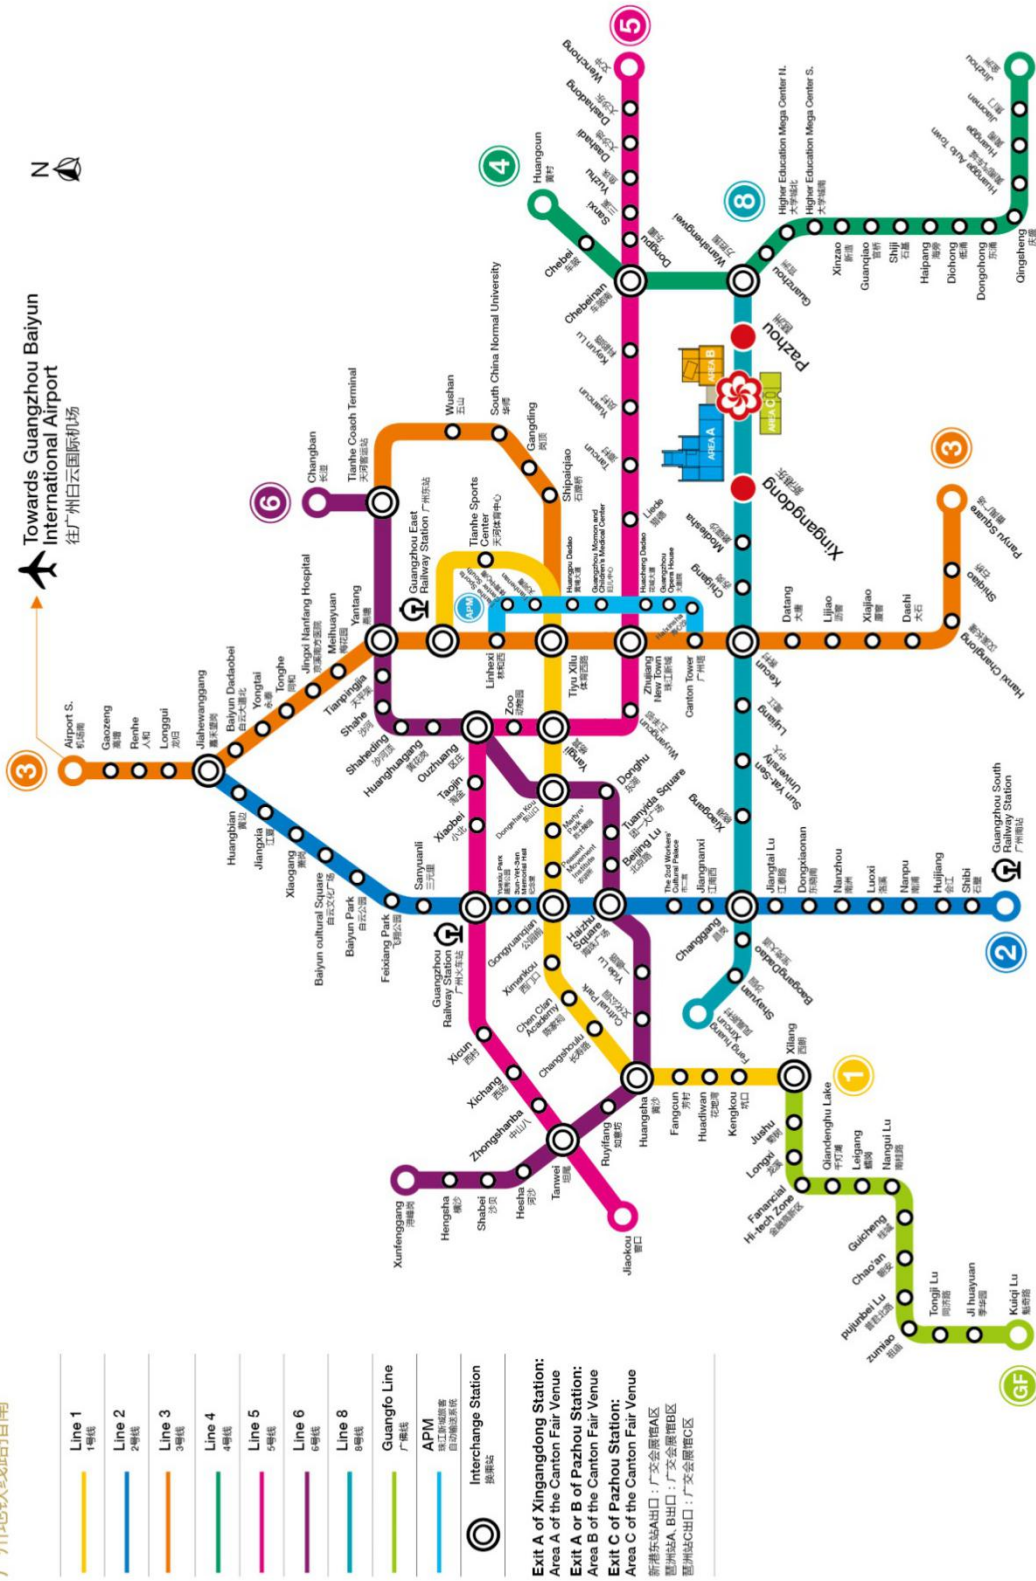

## 市内穿梭巴士

广交会为境外采购商提供往返于广州各区展馆的免费穿梭巴士服务(提供免费WiFi服务)，具体时间与线路如下：

- A区可直通的穿梭巴士线路**
  - 1 广交会展馆至天河体育中心(途经海心沙大酒店)；
  - 2 广交会展馆至天河体育中心(途经海心沙大酒店、亚洲国际大酒店、亚洲国际大酒店、海洋宾馆、友邦酒店、广交会展馆至天河体育中心(途经海心沙大酒店)；
  - 3 广交会展馆至天河体育中心(途经海心沙大酒店、文化假日酒店、广州中心皇冠酒店、广州中心皇冠酒店、友邦酒店、广交会展馆至天河体育中心(途经海心沙大酒店)；
  - 4 广交会展馆至天河体育中心(途经海心沙大酒店、文化假日酒店、广州中心皇冠酒店、广州中心皇冠酒店、友邦酒店、广交会展馆至天河体育中心(途经海心沙大酒店)；
- B区可直通的穿梭巴士线路**
  - 5 广交会展馆至海珠广场(途经广州宾馆)；
  - 6 广交会展馆至海珠广场(途经广州宾馆、华厦大酒店、广州宾馆)；
  - 7 广交会展馆至天河体育中心(途经天河体育中心)；
  - 8 广交会展馆至天河体育中心(途经天河体育中心)；
  - 9 广交会展馆至天河体育中心(途经天河体育中心)；
  - 10 广交会展馆至天河体育中心(途经天河体育中心)；

穿梭巴士运营时间如下：

4月15日-18日	9:00-18:00
4月23日-27日	9:00-18:00
5月1日-5日	9:00-18:00

## 8.6 Location Map of Exhibition Venue and Travel Route Diagram

# GUANGZHOU METRO SYSTEM MAP

广州地铁线路指南