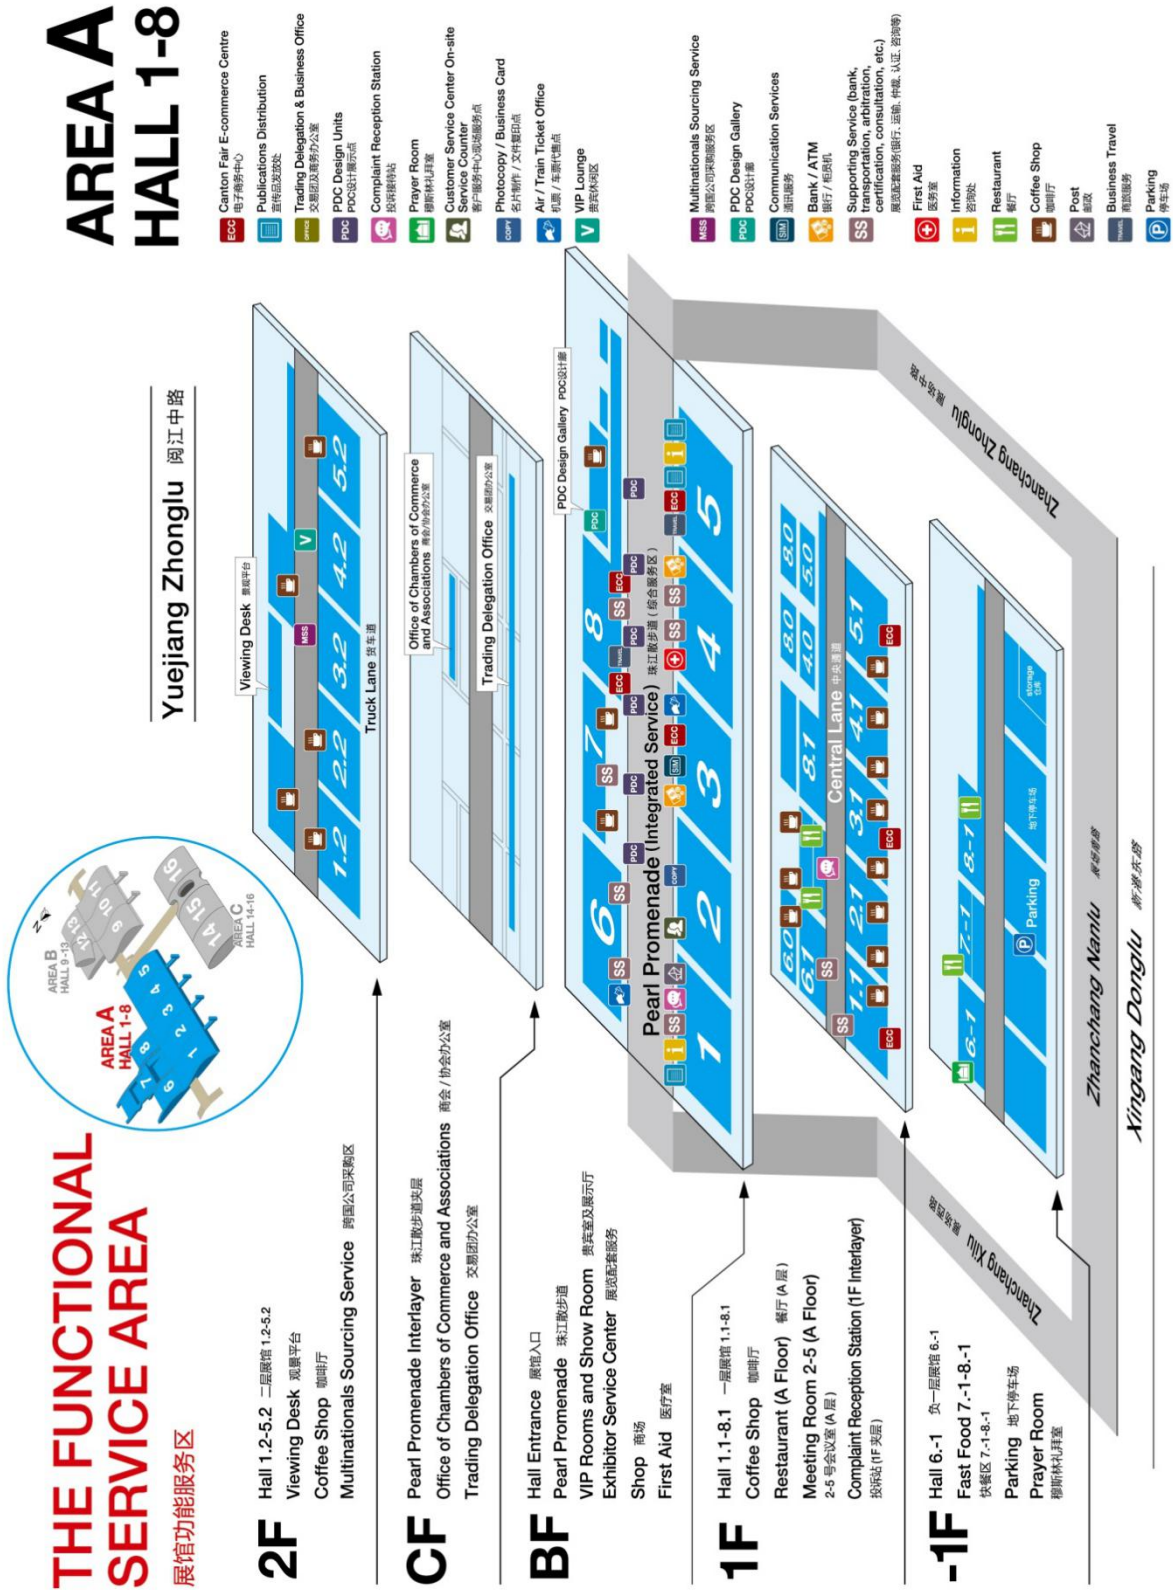

穿梭巴士运营时间如下：

4月15日-18日	9:00-18:00
4月23日-27日	9:00-18:00
5月1日-5日	9:00-18:00

## 9.1 Layout of International Pavilion

(Phase 1 Oct. 15<sup>th</sup> – 19<sup>th</sup>)

### PHASE 1

### LAYOUT 第一期展区布局图

Layout of International Pavilion  
(Phase 3 Oct. 31<sup>st</sup>-Nov. 4<sup>th</sup>)

PHASE 3

LAYOUT  
第三期展区布局图

9.2 Layout of Functional Areas of CIEF complex Area A, B and C